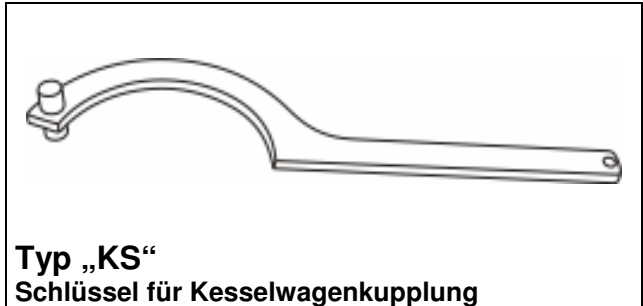

## Schlüssel

für Kesselwagenkupplungen

Edelstahl  
Stahl

Bestell-Nr.	Typ/DN	Material	Abmessung L - mm -	Gewicht ca - kg -	Preis - €/Stück -
yksxxxx025xv	KSST	Edelstahl	420	0,9	
yksxxxx025xs	KSVA	Stahl	420	0,9	